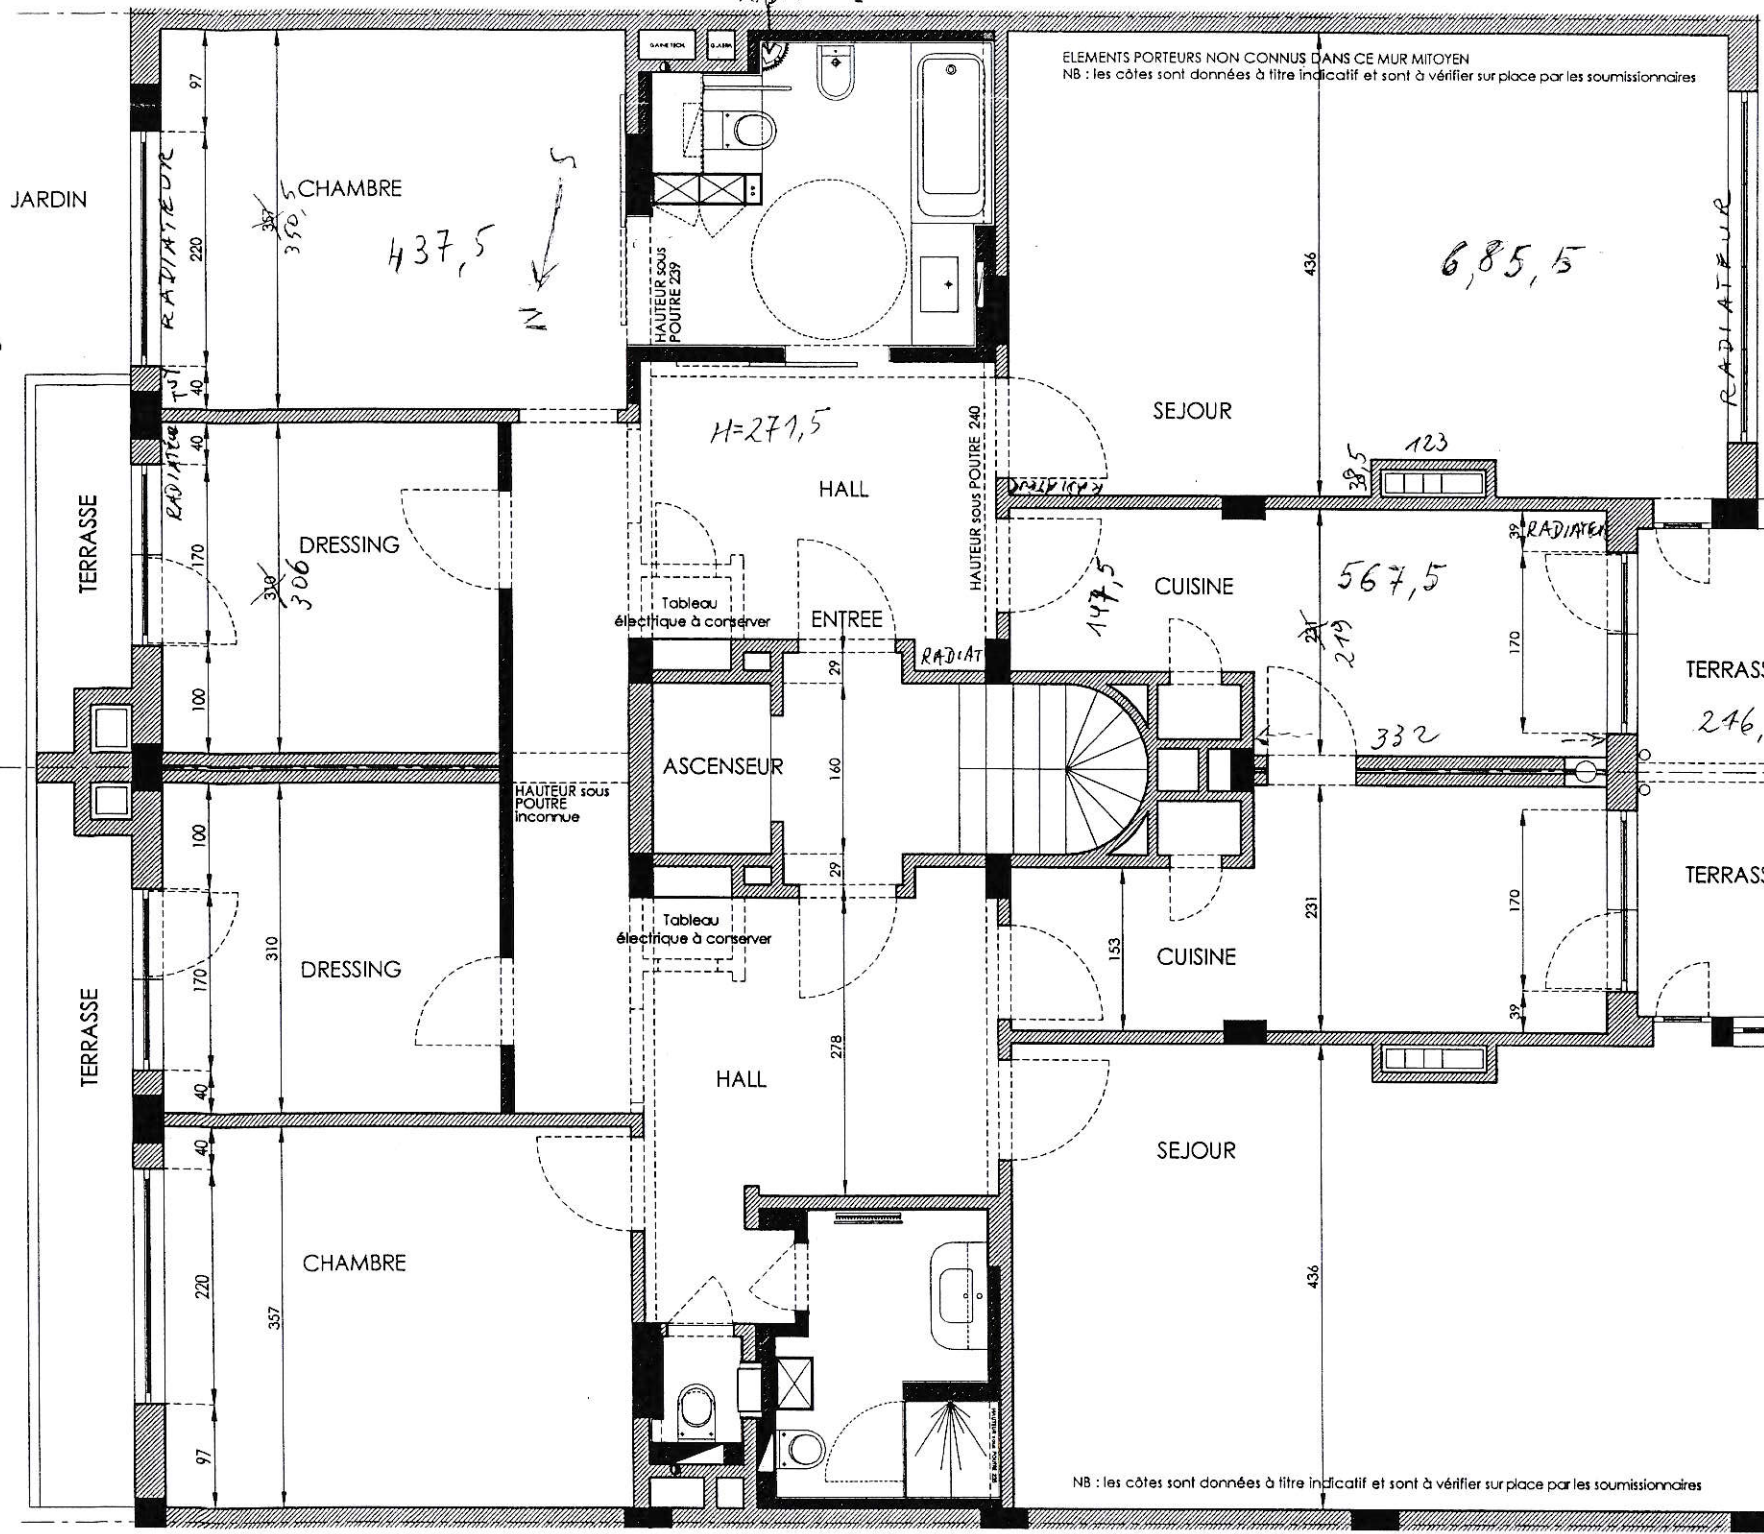

JARDIN

ELEMENTS PORTEURS NON CONNUS DANS CE MUR MITOYEN
 NB : les côtes sont données à titre indicatif et sont à vérifier sur place par les soumissionnaires

PROPRIETE : PAUWELS
 61 avenue du Domaine
 1190 Forest
 2^e étage
 Echelle : 2%

NB : les côtes sont données à titre indicatif et sont à vérifier sur place par les soumissionnaires